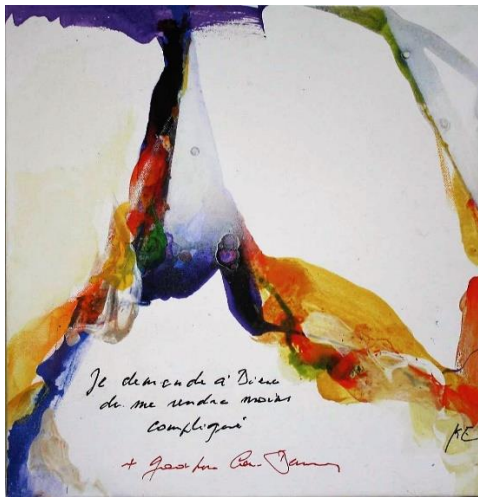

Je demande à Dieu
de me rendre moi-même
complice
+ Gaspar Van Danneels

Peinture : Kim En Joong
Citations : Cardinal Danneels