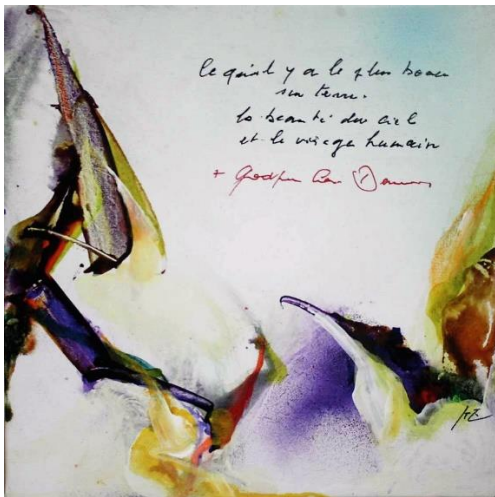

Peinture : Kim En Joong
Citations : Cardinal Danneels

Le quind y a le plus beau
sur terre.
La beauté des arl
et le visage humain
+ Gaspar Van Danneels